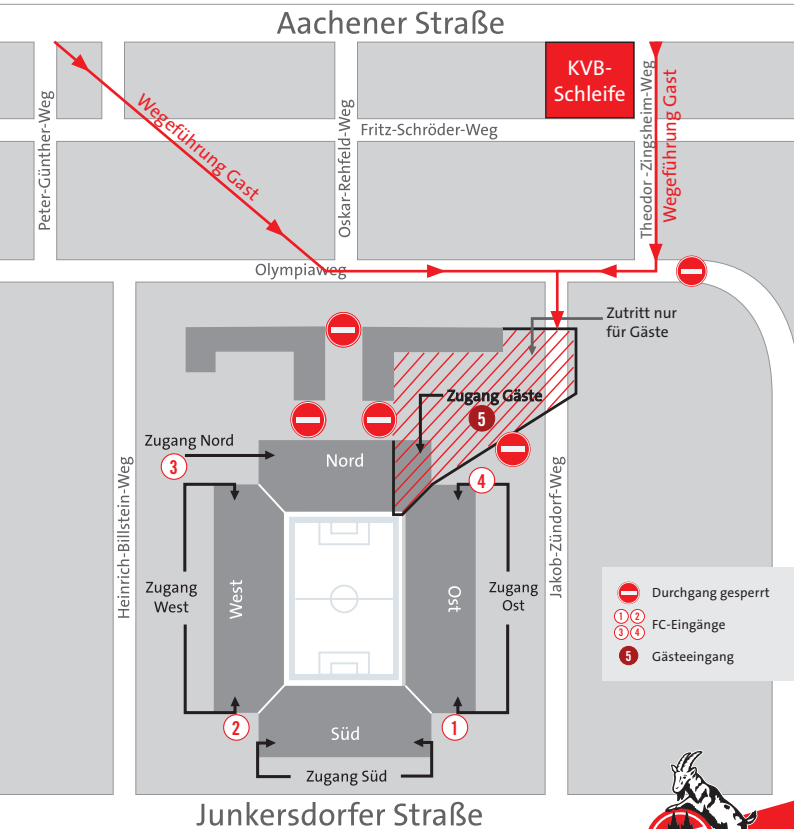

ACHTUNG FC-FANS

HINWEIS ZUR WEGELEITUNG

Das Betreten und Verlassen des Stadions ist **nicht** über den Bereich **Nord-Ost** möglich.

Aufgrund intensiver Sicherheitskontrollen
bitten wir Sie um frühzeitiges Betreten
des Stadions!